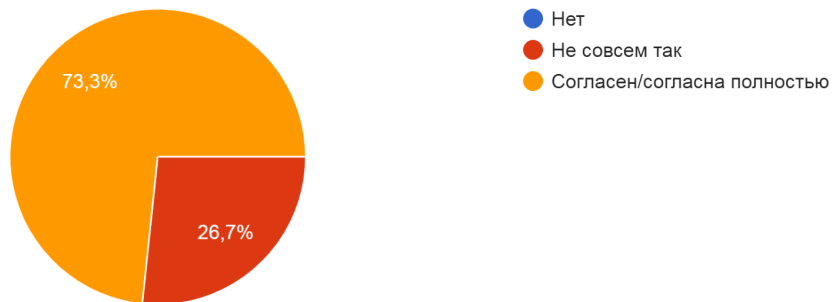

Меня устраивает составленное расписание занятий
15 ответов