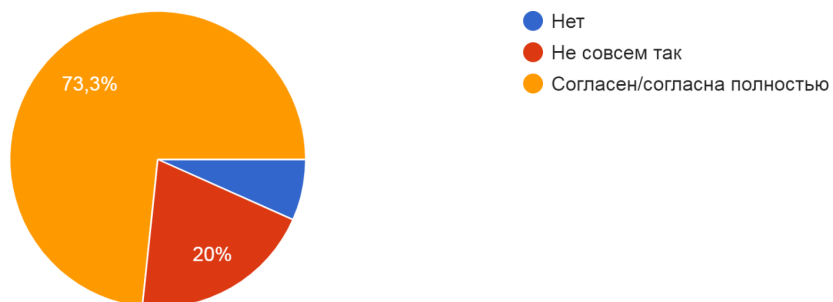

Мое рабочее время тратится рационально
15 ответов