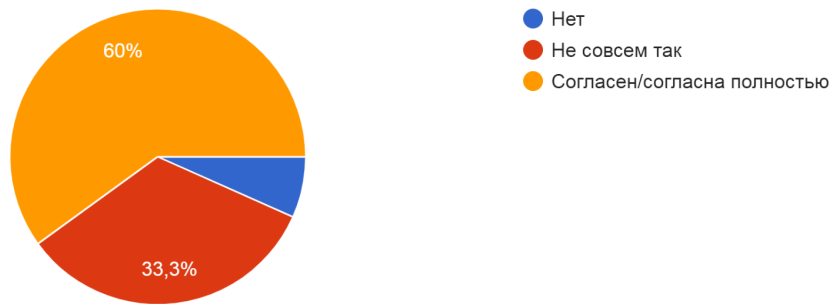

Анализ результатов опроса преподавателей о качестве образовательной среды в Кинель-Черкасском филиале ГБПОУ «Тольяттинский медколледж» (по итогам 2022/2023 учебного года)

Я удовлетворен (а) своей учебной нагрузкой
15 ответов