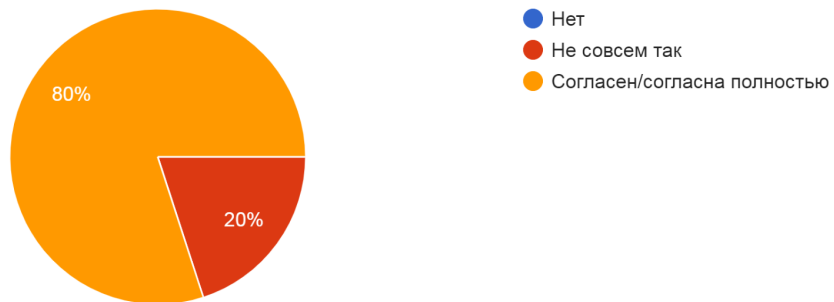

Меня устраивает работа цикловой методической комиссии и мое участие в ней
15 ответов